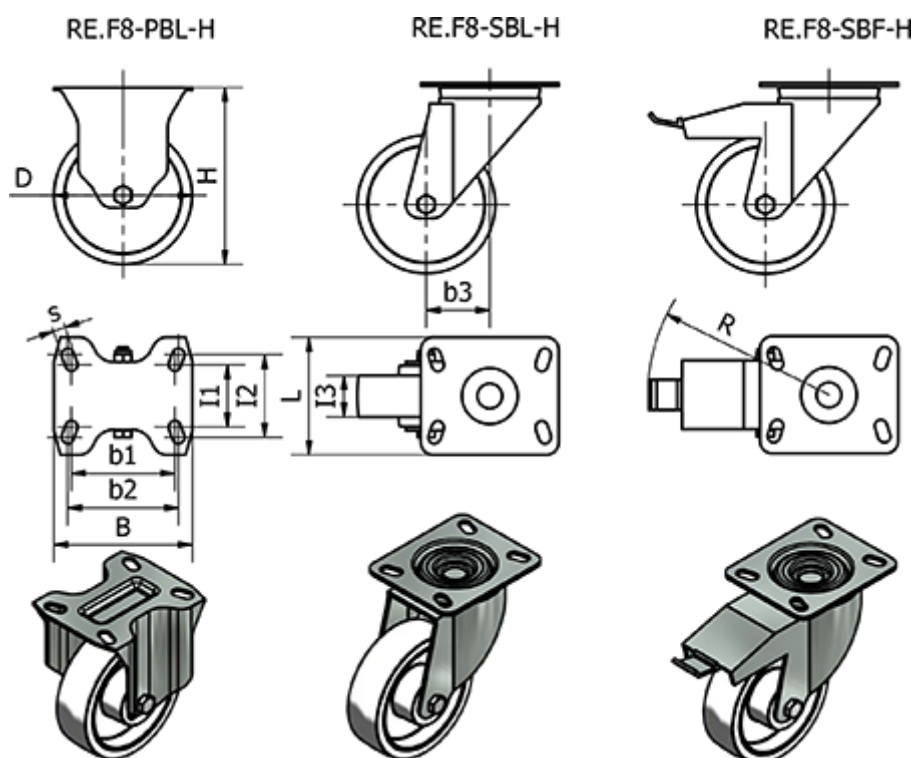

Varenummer: 2314450944  
 Beskrivelse: E+G kunststof hjul  
 RE.F8-200-SBF-H - Drejeligt konsol m/bremse i Galvaniseret stål

## Mål

B	= 140	I2	= 87	Vægt (g) = 3110
b1	= 105	I3	= 50	
b2	=	Kode	= 450944	
b3	= 70	L	= 110	
D	= 200	R	= 156	
Dynamisk belastning (N)	= -	Rullemodstand (N)	= 4550	
H	= 250	s	= 11	
I1	= 73	Type	= RE.F8-200-SBF-H	